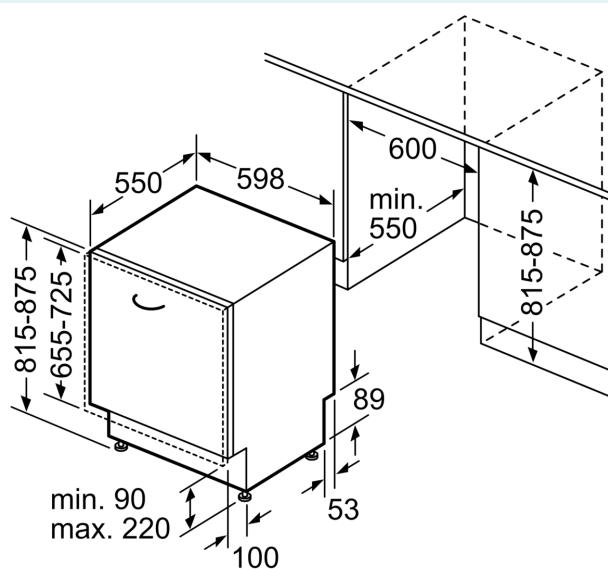

#### Installation

- Mått i cm (H x B x D): 81.5 x 59.8 x 55 cm
- Rostfria sidolister för en snygg och stabil montering är inkluderade

<sup>1</sup>Energiklass på en skala från A till G

<sup>2</sup> Energikonsumtion i kWh per 100 cykler (program Eco 50 °C)

<sup>3</sup> Vattenkonsumtion i liter per cykel (program Eco 50 °C)

<sup>4</sup> Programtid Eco 50 °C

**iQ500, Integrerad diskmaskin, 60 cm**  
**SN65Z801BE**

Måttskisser

Mått i mm

⚡ Eluttag  
 ( ) mått med förlängningssats

Mått i mm