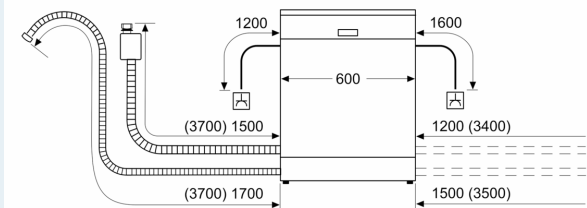

#### Installation

- Mått i cm (H x B x D): 81.5 x 59.8 x 55 cm
- Rostfria sidolister för en snygg och stabil montering är inkluderade

<sup>1</sup>Energiklass på en skala från A till G

<sup>2</sup> Energikonsumtion i kWh per 100 cykler (program Eco 50 °C)

<sup>3</sup> Vattenkonsumtion i liter per cykel (program Eco 50 °C)

<sup>4</sup> Programtid Eco 50 °C

**iQ500, Integrerad diskmaskin, 60 cm**  
**SN65Z801BE**

Måttskisser

Mått i mm

⚡ Eluttag  
 ( ) mått med förlängningssats